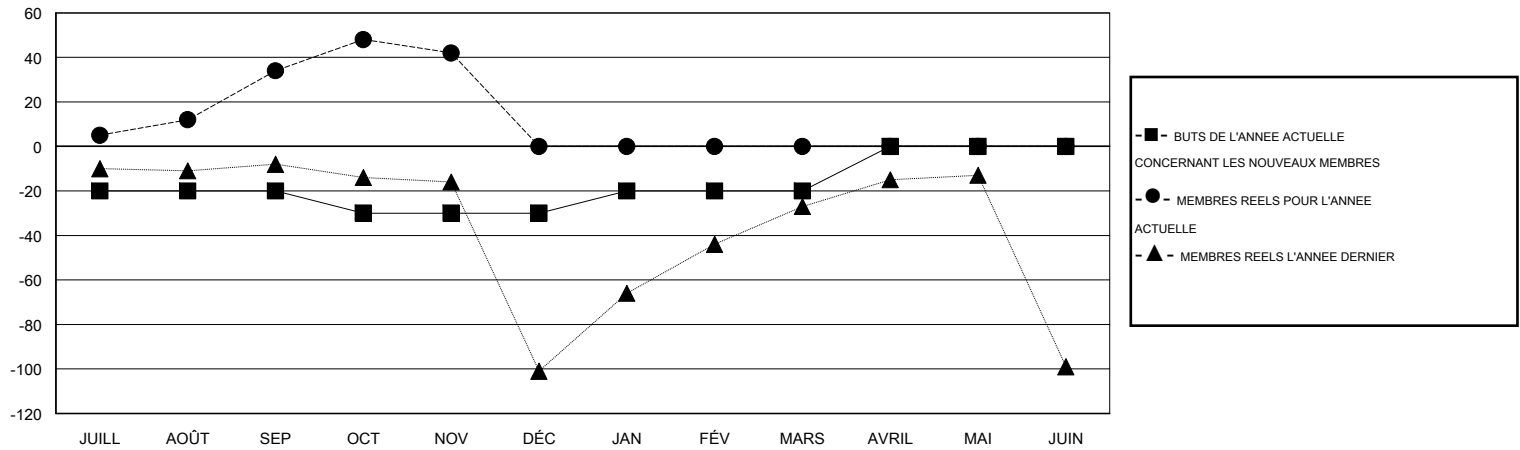

BUTS ET MEMBRES REELS - CUMULATIF

CLUBS RADIÉS: 1	23 CLUBS OF 58 ONT AJOUTE 1 OU PLUSIEURS NOUVEAUX MEMBRES	<u>DISTRIBUTION PAR SEXE</u>
		HOMME 741 (60.05%)
		FEMME 493 (39.95%)
<u>MEMBRES RADIÉS</u>	CLIQUER ICI POUR AVOIR LES DONNEES DE L'EVALUATION DE SANTE	MEMBRES D'UNITE FAMILIALE 137
DECEDE 0		CHEF DE FAMILLE 68
CLUB ANNULE 0		N'EST PAS CHEF DE FAMILLE 69
AUTRE 32		
TOTAL 32