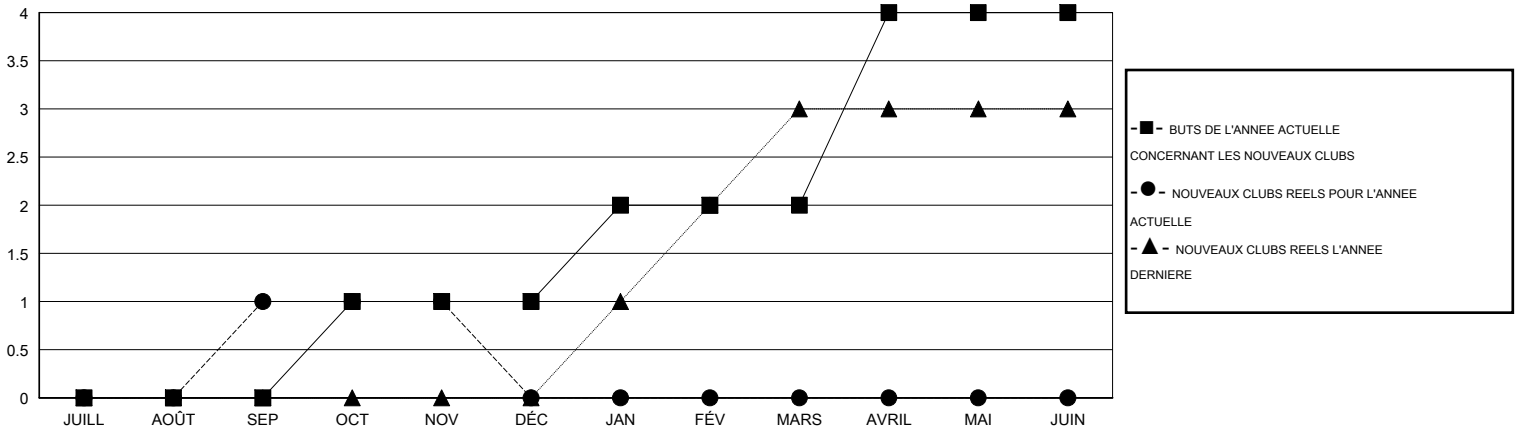

MONTHLY MEMBERSHIP PROGRESS REPORT

District 124

Results as of: 11/30/2014

GMT: MIKLOS HORVATH

LIEU ROMANIA

RC EME 4

Clubs					Membres				
RESULTATS POUR 2014-2015					RESULTATS POUR 2014-2015				
TRIMESTRE	BUT CONCERNANT LES NOUVEAUX CLUBS	NOUVEAUX CLUBS	CLUBS ANNULÉS	GAIN NET/PERTE NETTE	TRIMESTRE	BUT CONCERNANT LES NOUVEAUX MEMBRES	MEMBRES FONDATEURS ET NOUVEAUX AJOUTÉS	MEMBRES RADIÉS	GAIN NET/PERTE NETTE
JUILL/AOÛT/SEP	0	1	1	0	JUILL/AOÛT/SEP	-20	45	11	34
OCT/NOV/DÉC	1	0	0	0	OCT/NOV/DÉC	-10	29	21	8
JAN/FÉV/MARS	1	0	0	0	JAN/FÉV/MARS	10	0	0	0
AVRIL/MAI/JUIN	2	0	0	0	AVRIL/MAI/JUIN	20	0	0	0

BUTS ET NOUVEAUX CLUBS REELS - CUMULATIF

BUTS ET MEMBRES REELS - CUMULATIF

CLUBS RADIÉS: 1	23 CLUBS OF 58 ONT AJOUTE 1 OU PLUSIEURS NOUVEAUX MEMBRES	<u>DISTRIBUTION PAR SEXE</u>
		HOMME 741 (60.05%)
		FEMME 493 (39.95%)
<u>MEMBRES RADIÉS</u>	CLIQUER ICI POUR AVOIR LES DONNEES DE L'EVALUATION DE SANTE	MEMBRES D'UNITE FAMILIALE 137
DECEDE 0		CHEF DE FAMILLE 68
CLUB ANNULE 0		N'EST PAS CHEF DE FAMILLE 69
AUTRE 32		
TOTAL 32		